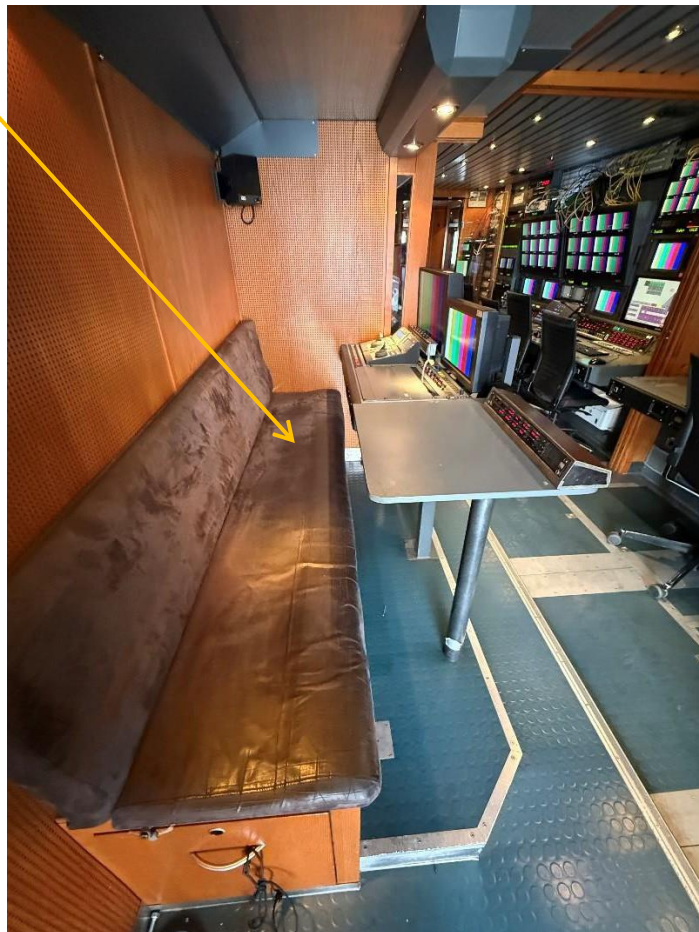

sports tv media
distribution

Paradeisergasse 9 • 9020 Klagenfurt, Austria
Tel.: +43 463-90 8000 • Fax: +43 463-90 8000-99
e-mail: stvmd@stvmd.com • <http://www.stvmd.com>